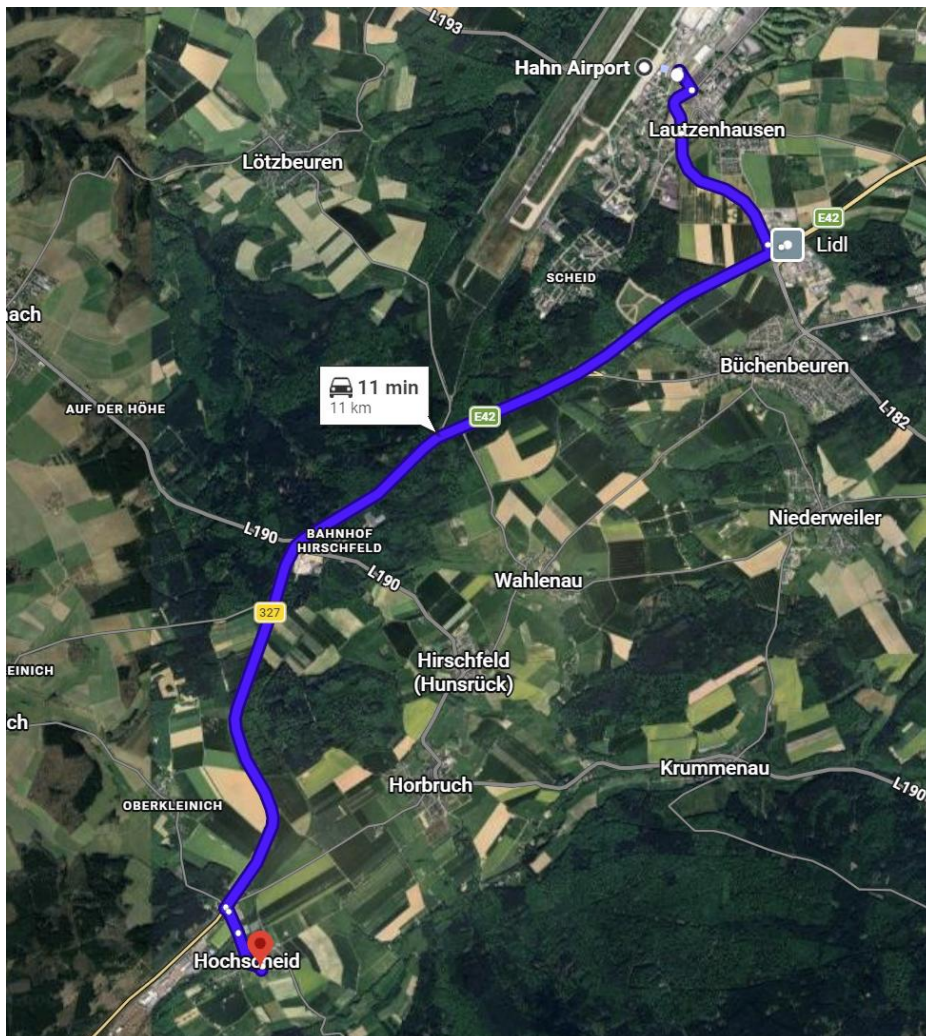

# Anfahrtsskizze

Hauptstraße 20, 54472 Hochscheid

## Schulungszentrum Hochscheid von Flughafen Hahn

**Flughafen Hahn:** Von Flughafen Hahn Richtung Büchenbeuren fahren, von dort aus vom Kreisverkehr auf die B50 Richtung Trier/Morbach und B327 biegen. Nach ca. 8 km links Richtung Horbruch/Stipshausen/Hochscheid abbiegen. Der Hauptstraße 400 Meter folgen bis Hausnummer 20. Das Ziel befindet sich auf der rechten Seite.

## Schulungszentrum Hochscheid aus Wittlich

**Wittlich:** Aus Wittlich heraus über die Kurfürstenstraße und Schloßstraße im Kreisverkehr den Schildern Richtung A1 und Richtung Koblenz folgen. Der Straße 1,5 km folgen. Im nächsten Kreisverkehr geradeaus Richtung A1, A60 und B50 Richtung Bernkastel-Kues fahren. Der Straße 1,8 km folgen bis zum nächsten Kreisverkehr. Dort die dritte Ausfahrt Richtung B50, Mainz/Morbach/Traben-Trarbach nehmen. Der B50 23km folgen, dann auf die B327 auffahren und weitere 5 km folgen. Dann Rechts Richtung Horbruch/Stipshausen/Hochscheid abbiegen. Der Hauptstraße 400 Meter folgen bis Hausnummer 20. Das Ziel befindet sich auf der rechten Seite.